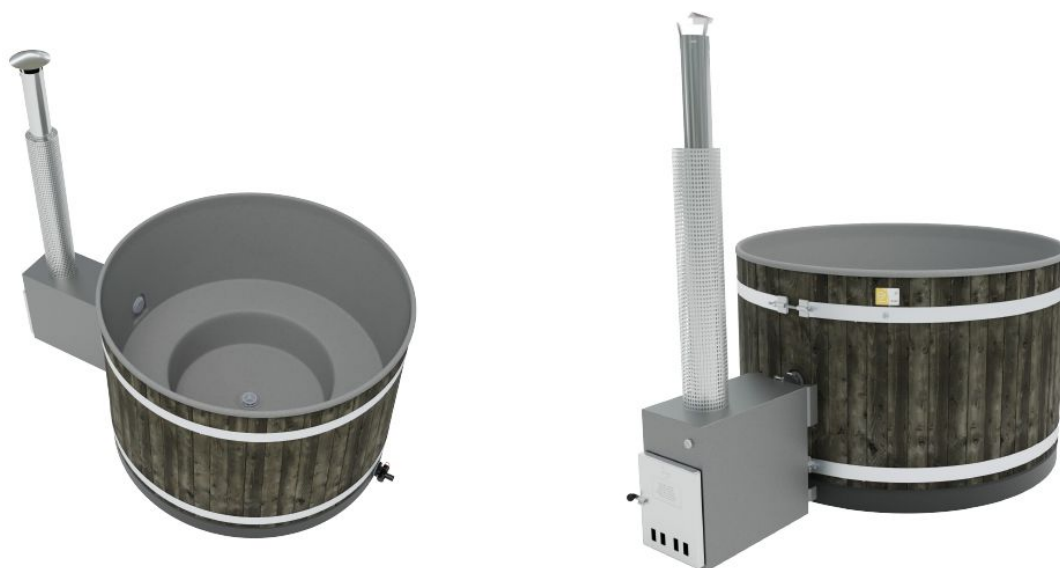

Kirami Bain nordique - Original Breezy M

Cult-si ST-Coal Black, Light Gray

NOMBRE DE PERSONNES: 4-6

VOLUME DE REMPLISSAGE: 1060

VOLUME D'EAU: 1540 l

DIAMÈTRE EXTÉRIEUR: 170 cm

HAUTEUR: 110 cm

PROFONDEUR: 91 cm

POIDS: 142 kg

LONGUEUR DU PRODUIT: 258 cm

LARGEUR DU PRODUIT: 170 cm

HAUTEUR DU PRODUIT: 210 cm

POÊLE : Cult-si

COULEUR EXTÉRIEURE : ST-Coal Black

COULEUR INTÉRIEURE : Light Gray

6430036755195

Avec son revêtement intérieur en plastique, il est d'une extrême facilité d'entretien. Conçu pour durer dans le temps, il peut convenir à toutes les situations. La dimension du Breezy M est adaptée pour une famille de taille moyenne ou un petit groupe d'amis (4 à 6 personnes). Un éclairage LED est disponible en option, la lumière éclaire le bassin en traversant la paroi translucide. L'éclairage LED permet de créer une atmosphère fabuleuse au crépuscule.

Le spa est chauffé avec poêle externe d'une couleur argentée qui convient pour les bassins de taille moyenne (M). Les connexions avec le spa se trouvent à l'arrière du poêle. Cult-si est fabriqué en aluminium marin de haute qualité.