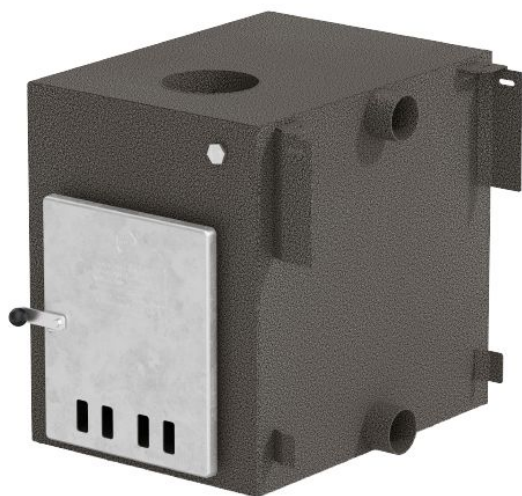

Kirami Macu poêle

Macu

VOLUME D'EAU:	79 l
HAUTEUR:	59 cm
POIDS:	37 kg
LONGUEUR DU PRODUIT:	63 cm
LARGEUR DU PRODUIT:	53 cm
HAUTEUR DU PRODUIT:	58 cm
POÊLE :	Macu

6430036752767

Macu est un poêle extérieur Kirami populaire de 29 kW pour les bassins en tonneau. Le poêle est conçu pour chauffer des bassins de moyenne et grande taille.

Le spa est chauffé avec un poêle externe de couleur grise qui convient pour les bassins de taille moyenne (M). Les connexions avec le spa se trouvent sur le côté du poêle. Macu est fabriqué en aluminium marin de haute qualité.

Code produit: MACU
Harvia code: KIR-1574

N'oubliez pas de regarder nos accessoires.

Cette grille s'adapte aux nouvelles portes des poêles Micu/Cult/Macu/Cube.

Bac à cendres des poêles CULT, MACU et CUBE

Pack de cheminée 150 x 2000 mm